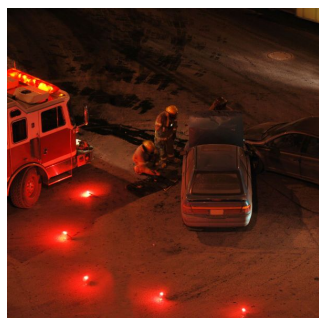

Photos

Balises LED de signalisation diamètre 11cm avec 9 modes d'éclairage - Par 5

Balises LED de signalisation diamètre 11cm avec 9 modes d'éclairage - Par 5