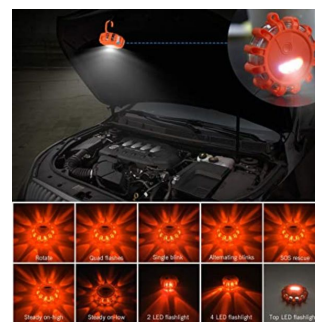

Balises LED de signalisation diamètre 11cm avec 9 modes d'éclairage - Par 5

Balises LED de signalisation diamètre 11cm avec 9 modes d'éclairage - Par 5