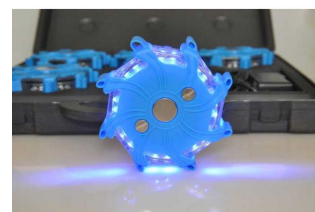

Photos

Balises LED de signalisation diamètre 11cm avec 9 modes d'éclairage - Par 5

Balises LED de signalisation diamètre 11cm avec 9 modes d'éclairage - Par 5