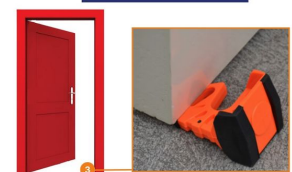

### 3 types d'arrêts possibles avec la butée

**En haut de la porte, dans la charnière de porte, au sol**

**Plébiscité par les services d'urgence pour son côté pratique.**

La cale porte Wedge-it est un accessoire pratique qui permet de maintenir une porte ouverte en toute sécurité, une aide précieuse pour les interventions. C'est un cadeau idéal pour les pompiers, surtout ceux qui travaillent dans des environnements complexes ou d'urgence.

Dimensions du système de butée "Wedge It" (en pouces)

Portable et très simple d'utilisation, il peut être placé en haut de porte, dans la charnière ou au niveau du sol.

Cale porte Wedge-it spécialement fabriqué pour maintenir les portes ouvertes à un angle de 90°.

## Caractéristiques techniques

<b>Caractéristiques produit</b>	Il a été conçu par le personnel des services d'urgence pour maintenir les portes ouvertes à un angle de 90°. En raison de sa commodité et de sa facilité d'utilisation, il a été adopté par d'autres métiers et professions. Outil permettant également de maintenir les portes ouvertes lors des opérations de ventilation.
<b>Couleur</b>	Noir, Orange
<b>Conforme 10g</b>	Non
<b>Matière</b>	Plastique
<b>Unité de vente</b>	A l'unité
<b>Classification</b>	Non concerne
<b>Partie du corps</b>	
<b>Code SH</b>	3926909790
<b>Étanche</b>	Non

## Photos

Cale Porte Wedge-it

Cale Porte Wedge-it

Cale Porte Wedge-it

Cale Porte Wedge-it

Cale Porte Wedge-it

Cale Porte Wedge-it