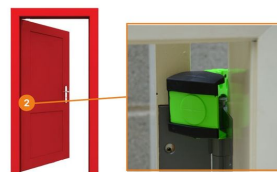

### 3 types d'arrêts possibles avec la butée

**En haut de la porte, dans la charnière de porte, au sol**

**Plébiscité par les services d'urgence pour son côté pratique.**

La cale porte Wedge-it est un accessoire pratique qui permet de maintenir une porte ouverte en toute sécurité, une aide précieuse pour les interventions. C'est un cadeau idéal pour les pompiers, surtout ceux qui travaillent dans des environnements complexes ou d'urgence.

Dimensions du système de butée "Wedge It" (en pouces)

Portable et très simple d'utilisation, il peut être placé en haut de porte, dans la charnière ou au niveau du sol.

Cale porte Wedge-it spécialement fabriqué pour maintenir les portes ouvertes à un angle de 90°.

## Caractéristiques techniques

<b>Caractéristiques produit</b>	Il a été conçu par le personnel des services d'urgence pour maintenir les portes ouvertes à un angle de 90°. En raison de sa commodité et de sa facilité d'utilisation, il a été adopté par d'autres métiers et professions. Outil permettant également de maintenir les portes ouvertes lors des opérations de ventilation.
<b>Couleur</b>	Noir, Orange
<b>Conforme 10g</b>	Non
<b>Matière</b>	Plastique
<b>Unité de vente</b>	A l'unité
<b>Classification</b>	Non concerne
<b>Partie du corps</b>	
<b>Code SH</b>	3926909790
<b>Étanche</b>	Non

## Photos

Cale Porte Wedge-it

Cale Porte Wedge-it

Cale Porte Wedge-it

Cale Porte Wedge-it

Cale Porte Wedge-it

Cale Porte Wedge-it