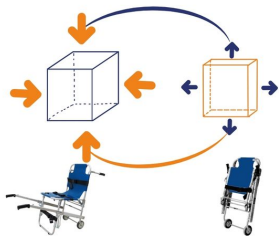

[Fiche technique]

Chaise portoir d'ambulance Saver S-240

Réf. 503300

Chaise portoir ambulancier 2roues avec poignées télescopique conforme à la norme EN 1865

Chaise portoir ambulance et d'évacuation d'une structure en aluminium avec une toile démontable en vinyle de couleur bleu. Elle est équipée de 2 poignées arrière repliables et 2 poignées avant télescopiques mais également d'un repose-pieds et de 2 roues situées à l'arrière.

Marque	Ferno
Dimensions	(hxlxp) Dépliée 92 x 53 x 74 cm avec poignées pliées. Pliée 92 x 53 x 17 cm. Assise (lxp) 43 x 42 cm hauteur assise 48 cm. Dossier (Lxl) 46 x 43 cm. ø roues arrière 120 mm
Caractéristiques produit	Dimensions (hxlxp) Dépliée 92 x 53 x 74 cm avec poignées pliées. Pliée 92 x 53 x 17 cm. Assise (lxp) 43 x 42 cm hauteur assise 48 cm. Dossier (Lxl) 46 x 43 cm. ø roues arrière 120 mm
Couleur	Bleu
Conforme 10g	Non
Matière	Structure en aluminium anodisé avec toile en vinyle bleu enduit anti-feu M1. Sangles en nylon.
Unité de vente	A l'unité
Poids	9 kg
Charge maximale admissible	159 kg testé à 250 kg
Livré avec	3 sangles de maintien patient noires avec boucles plastique (Livrées montées)
Normes et Certification	EN 1865.
Entretien	Nettoyage à l'eau chaude à 40 °C avec du savon. Rincer et sécher à l'aide d'un chiffon.
Classification	Dispositif medical de classe 1
Partie du corps	
Code SH	9402900000
Référence fabricant (MPN)	60-0110-001

Photos

chaise portoir en 1865 avec 2 roues et charge maximum de 250kg

chaise portoir dimension

chaise portoir avec 3 sangles

nettoyage de la chaise portoir

rangement facile de la chaise portoir pliable