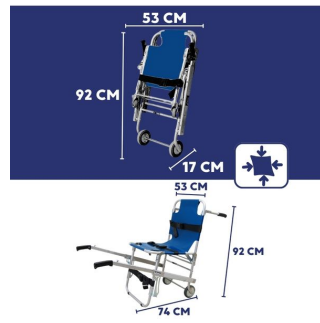

Sécuritaire, cette chaise dispose d'une sécurité anti-pliage permettant d'éviter tout pliage lors de son utilisation.

Informations complémentaires

Toile démontable par fermeture éclair.

Caractéristiques techniques

Marque	Ferno
Dimensions	(hxlxp) Dépliée 92 x 53 x 74 cm avec poignées pliées. Pliée 92 x 53 x 17 cm. Assise (lxp) 43 x 42 cm hauteur assise 48 cm. Dossier (Lxl) 46 x 43 cm. ø roues arrière 120 mm
Caractéristiques produit	Dimensions (hxlxp) Dépliée 92 x 53 x 74 cm avec poignées pliées. Pliée 92 x 53 x 17 cm. Assise (lxp) 43 x 42 cm hauteur assise 48 cm. Dossier (Lxl) 46 x 43 cm. ø roues arrière 120 mm
Couleur	Bleu
Conforme 10g	Non
Matière	Structure en aluminium anodisé avec toile en vinyle bleu enduit anti-feu M1. Sangles en nylon.
Unité de vente	A l'unité
Poids	9 kg
Charge maximale admissible	159 kg testé à 250 kg
Livré avec	3 sangles de maintien patient noires avec boucles plastique (Livrées montées)
Normes et Certification	EN 1865.
Entretien	Nettoyage à l'eau chaude à 40 °C avec du savon. Rincer et sécher à l'aide d'un chiffon.
Classification	Dispositif medical de classe 1
Partie du corps	
Code SH	9402900000
Référence fabricant (MPN)	60-0110-001

Photos

chaise portoir en 1865 avec 2 roues et charge maximum de 250kg

chaise portoir dimension

chaise portoir avec 3 sangles

nettoyage de la chaise portoir

rangement facile de la chaise portoir pliable