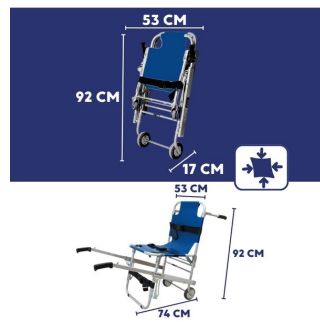

chaise portoir dimension