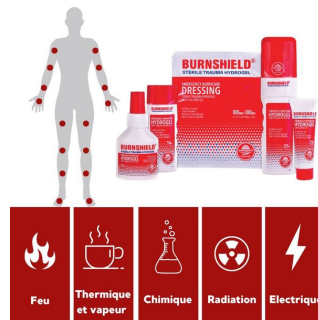

[Fiche technique]

Compresse brulure Burnshield pour membre

Réf. 307003 - 307014

GRAND FORMAT
100% NATUREL

Compresse brulure Burnshield pour membre

- Compresse brulure disponible dans des dimensions assez grandes permettant de soigner une large brulure d'un membre (bras ou jambe).
- Comme toutes les compresses de la gamme, elles sont imprégnées d'hydrogel Burnshield 100% naturel et sont parfaitement adaptées pour soigner des plaies allant du 1er au 3ème degré.
- Hydrate localement la surface brulée pour atténuer les oedèmes et les risques traumatiques.
- Assure également une protection optimale contre les infections.
- Soins brûlures hypoallergéniques rapide, facile et pratique d'application : n'adhèrent pas aux tissus sous-jacents.
- Pour des brûlures de plus petite taille, découvrez nos autres modèles [de compresses à hydrogel Burnshield](#).

Informations complémentaires

Taux de stabilité -15°C +95°C

Caractéristiques techniques

Marque	Burnshield - Soins brulure
Caractéristiques produit	Taux de stabilité -15°C +95°C
Stérile	Stérile
Conforme 10g	Non
Matière	Hydrogel : 4% Mèlaleuca et géifiant, 96% d'eau purifiée. Compresse : Polyuréthane. Emballage en aluminium multicouches.
Unité de vente	A l'unité
Instructions d'utilisation	Les informations d'utilisation claires sont indiquées sur le sachet : Ouvrir le sachet et sortir la compresse. Appliquer la compresse sur la brûlure, et la maintenir par un bandage non-absorbant.
Classification	Dispositif médical de Classe 2b
Partie du corps	
Étanche	Non

DIMENSIONS

dimension comresse soin brulure burnshield ref:307014 disponible sur smsp

DIMENSIONS

taille comresse burnshield pour soin brulure sur smsp.fr

action sur la peau de la gamme burnshhield pour soin brulure disponible sur smsp

quelles brulure soigné par la gamme burnshield

gamme soin brulure 100% naturel