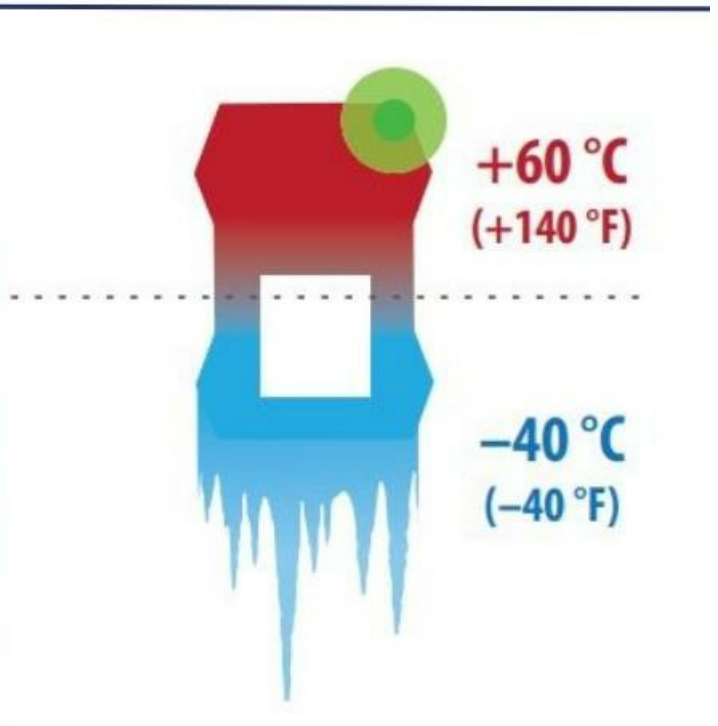

MSA

The Safety Company

ALTAIR[®] CONNECT

ALTAIR[®] CONNECT

Analyse sur place :
utilisateur

Centre de contrôle :
manager / sécurité/HSE

- Ultra robuste
 - Résiste à 25 chutes consécutives de 1,2 mètres de hauteur.
 - Résiste à une chute de 7,5 m sur du béton.
 - Résiste à l'eau et la poussière (certification IP68).
 - Résiste à des chaleurs extrêmes : -40°C à +60°C.