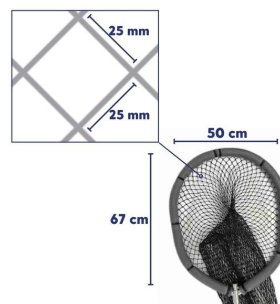

[Fiche technique]

Epuisette fixe pour reptiles et petits animaux

Réf. 888009

Longueur d'ouverture : 50 x 67 cm

Profondeur du filet : 1,20 m

Maille carrée de 25 x 25 mm. Filet en fil polyéthylène de 1.8 m

Epuisette fixe idéale pour capturer des reptiles et de petits animaux.

Epuisette de capture solide et performant.

Informations complémentaires

Maille carrée de 25 x 25 mm

Caractéristiques techniques

Dimensions	Ouverture (Lxl) : 50 x 67 cm - Longueur du filet : 1,20 m - Longueur totale avec manche : 2 m
Caractéristiques produit	Dimensions : ouverture (Lxl) : 50 x 67 cm - Longueur du filet : 1,20 m - Longueur totale avec manche : 2 m
Couleur	Noir
Conforme 10g	Non
Matière	Cadre et manche en aluminium, fil polyéthylène
Unité de vente	A l'unité
Poids	1,5 kg
Charge maximale admissible	10 kg
Classification	Non concerne
Partie du corps	
Code SH	5608900090

Photos

Epuisette fixe pour reptiles et petits animaux

Epuisette fixe pour reptiles et petits animaux

Epuisette fixe pour reptiles et petits animaux