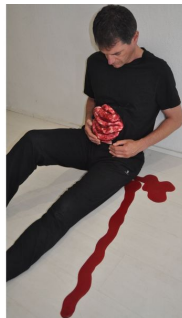

Plaie filet avec éviscération