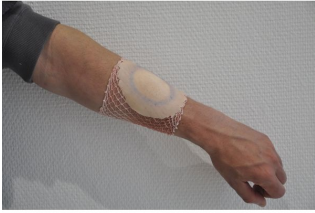

Photos

Fausse plaie - Petite fracture