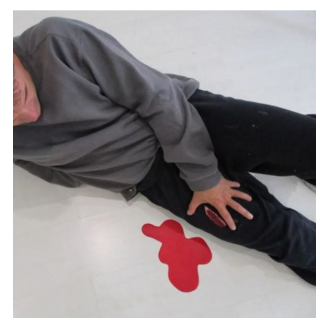

#### Kit de 3 Flaques de Sang en Résine - Simulation Réaliste pour Formations SST et PSC1-2

Plongez vos formations en secourisme dans un réalisme saisissant avec ce kit de 3 flaques de sang en résine souple. Conçu pour les sessions SST, PSC1 et PSC2, cet accessoire est idéal pour simuler des pertes de sang variées, allant de petites taches à des écoulements plus importants, offrant ainsi une immersion totale dans des situations d'urgence.

## Photos

Kit de 3 flaques de sang résine formation psc

**DIMENSIONS**

Kit de 3 flaques de sang résine formation psc

**DIMENSIONS**

Kit de 3 flaques de sang résine formation psc

Kit de 3 flaques de sang résine formation psc