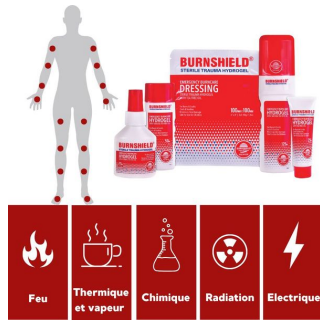

soin burnshield