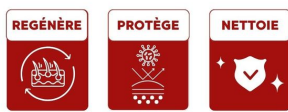

# Photos

**2 TAILLES**

masque soin brûlure visage 2  
 taille disponible sur smsp  
 burnshield

soin brûlure visage

**DIMENSIONS**

dimension soin brûlure visage  
 compresse

**DIMENSIONS**

masque brûlure soin visage  
 dimension