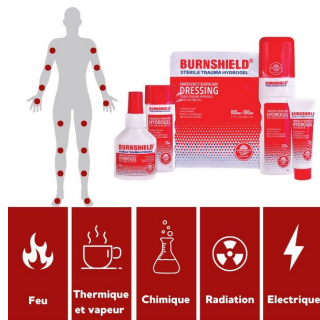

soin burnshield