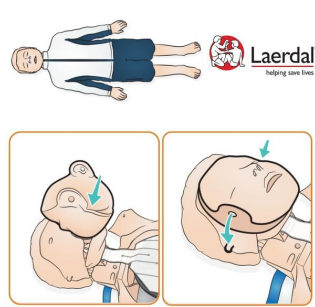

installation Masques de visage pour mannequin de formation rcp laerdal