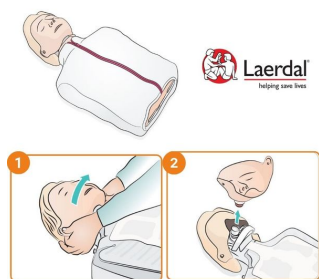

Photos

Lot de 6 masques de visage pour mannequin de formation laerdal

installation masque visage pour mannequin de formation laerdal

masque visage compatible mannequin de formation little anne laerdal