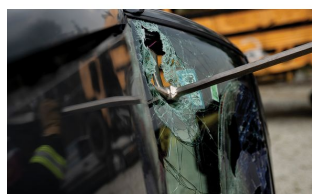

Pied de biche Paratech SPF
Hooligan 72cm