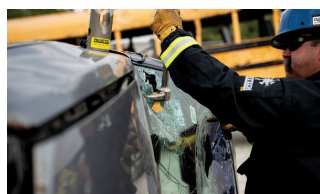

Pied de biche Paratech SPF
Hooligan 72cm