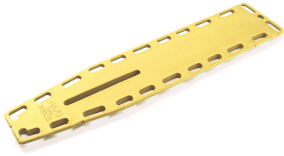

Photos

Plan dur Ferno Najo Lite
translucide rayons X