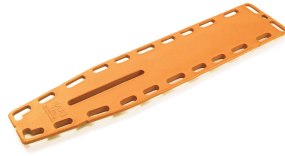

Plan dur Ferno Najo Lite
translucide rayons X