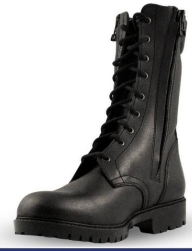

Photos

	TAILLES					
	37	38	39	40	41	42
	43	44	45	46	47