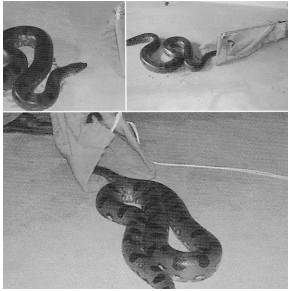

Caractéristiques techniques

Dimensions	(Lxl) Sac 80 x 45 cm. Logement du reptile 60 x 35 cm. Ouverture triangulaire 23 cm
Caractéristiques produit	Dimensions : (Lxl) Sac 80 x 45 cm. Logement du reptile 60 x 35 cm. Ouverture triangulaire 23 cm
Couleur	Rouge
Conforme 10g	Non
Matière	Manche aluminium, armature triangulaire acier, sac en toile avec coutures plates de sécurité sur le pourtour.
Unité de vente	A l'unité
Poids	756 g
Instructions d'utilisation	<p>Le sac doit être stocké dans un endroit propre et sec et à l'abri de la lumière, et sans objets susceptibles de l'abimer. Avant utilisation vérifier l'état du produit. Ne pas faire de réparation. Ne pas utiliser hors de son domaine d'utilisation défini dans les instructions ci-dessus. En cas de déchirure ne pas utiliser cet article.</p> <p><i>Nous déclinons toutes responsabilités en cas d'utilisation non conforme ou par des personnes non compétentes, produit en mauvais état du fait de son stockage ou d'un mauvais entretien.</i></p>
Entretien	Lavage à l'eau
Classification	Non concerne
Partie du corps	
Code SH	6307909899
Référence fabricant (MPN)	C157

Photos

Sac de capture reptile piège serpent
110x49cm

Sac de capture reptile piège serpent
110x49cm

Sac de capture reptile piège serpent
110x49cm

Sac de capture reptile piège serpent
110x49cm

Sac de capture reptile piège serpent
110x49cm

Sac de capture reptile piège serpent
110x49cm

Sac de capture reptile piège serpent
110x49cm

Sac de capture reptile piège serpent
110x49cm

Sac de capture reptile piège serpent
110x49cm