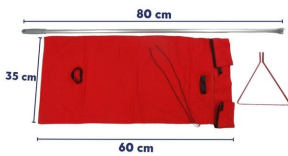

Caractéristiques techniques

Dimensions	(Lxl) Sac 80 x 45 cm. Logement du reptile 60 x 35 cm. Ouverture triangulaire 23 cm
Caractéristiques produit	Dimensions : (Lxl) Sac 80 x 45 cm. Logement du reptile 60 x 35 cm. Ouverture triangulaire 23 cm
Couleur	Rouge
Conforme 10g	Non
Matière	Manche aluminium, armature triangulaire acier, sac en toile avec coutures plates de sécurité sur le pourtour.
Unité de vente	A l'unité
Poids	756 g
Instructions d'utilisation	<p>Le sac doit être stocké dans un endroit propre et sec et à l'abri de la lumière, et sans objets susceptibles de l'abimer. Avant utilisation vérifier l'état du produit. Ne pas faire de réparation. Ne pas utiliser hors de son domaine d'utilisation défini dans les instructions ci-dessus. En cas de déchirure ne pas utiliser cet article.</p> <p><i>Nous déclinons toutes responsabilités en cas d'utilisation non conforme ou par des personnes non compétentes, produit en mauvais état du fait de son stockage ou d'un mauvais entretien.</i></p>
Entretien	Lavage à l'eau
Classification	Non concerne
Partie du corps	
Code SH	6307909899
Référence fabricant (MPN)	C157

Photos

Sac de capture reptile piège serpent
110x49cm

Sac de capture reptile piège serpent
110x49cm

Sac de capture reptile piège serpent
110x49cm

Sac de capture reptile piège serpent
110x49cm

Sac de capture reptile piège serpent
110x49cm

Sac de capture reptile piège serpent
110x49cm

Sac de capture reptile piège serpent
110x49cm

Sac de capture reptile piège serpent
110x49cm

Sac de capture reptile piège serpent
110x49cm