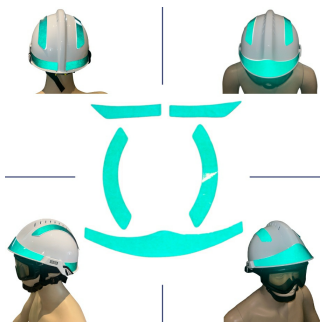

Caractéristiques techniques

Marque MSA

Références

- **Réf. 801975** Signalisation casque F2 X-TREM grise neutre
- **Réf. 801965** Signalisation casque F2 X-TREM verte neutre
- **Réf. 801988** Signalisation casque F2 X-TREM rouge neutre
- **Réf. 801989** Signalisation casque F2 X-TREM jaune neutre
- **Réf. 801904** Signalisation casque F2 X-TREM bleu neutre

Photos

accessoires casque f2 xtrem