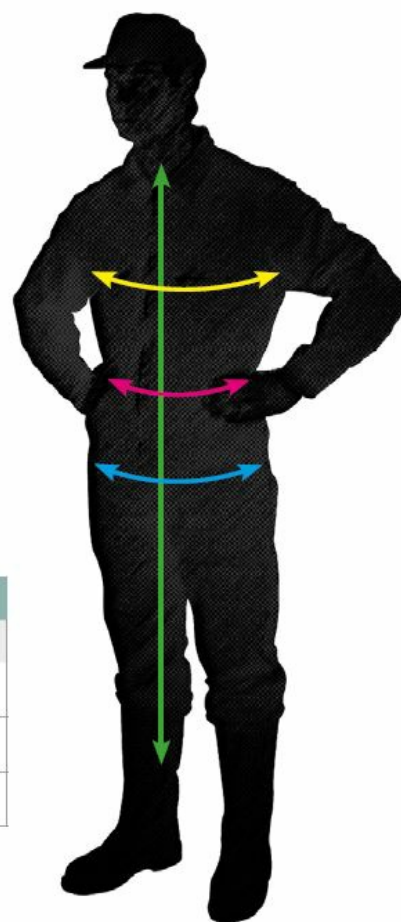

TEE-SHIRT - POLO - SWEAT-SHIRT - CHEMISE F1 - PULL

TAILLE À COMMANDER	0 (XS)	1 (S)	2 (M)	3 (L)	4 (XL)	5 (XXL)	6 (XXXL)
Tour de poitrine	80	88	96	104	112	120	128

Jeunes sapeurs-pompiers JSP

VESTE - PARKA - POLAIRE - TEE-SHIRT - POLO JSP

TAILLE À COMMANDER	XS	S	M	L	XL
Tour de poitrine	72 à 80	80 à 88	88 à 96	96 à 104	104 à 112
Hauteur sous toise	152 /164	164 /176	176 /188	176 /188	176 /188

PANTALON JSP

TAILLE À COMMANDER	12	14	16	38M	40L	42L	44L	46L
Garçon - Tour de taille	58 à 62	62 à 66	66 à 70	70 à 76	76 à 80	80 à 84	84 à 88	88 à 92
Fille - Tour de bassin	74 à 80	80 à 86	86 à 90	90 à 96	96 à 100	100 à 104	104 à 108	108 à 112
Hauteur sous toise	152 /164	164 /176	176 /188	164 /176	176 /188	176 /188	176 /188	176 /188

Les mesures sont indiquées en cm.

Caractéristiques techniques

Marque	Martinas
Couleur	Bleu marine
Conforme 10g	Non
Matière	100 % Coton
Tailles disponibles	T0/XS/80 à T6/XXXL/128
Normes et Certification	NIT314
Entretien	Lavage ménager à 40°C max. Pas de blanchiment (chlorage). Séchage tambour ménager à température modérée. Repassage à température moyenne (150°C).
Classification	Non concerne
Partie du corps	
Code SH	6110209100
Référence fabricant (MPN)	TSSP